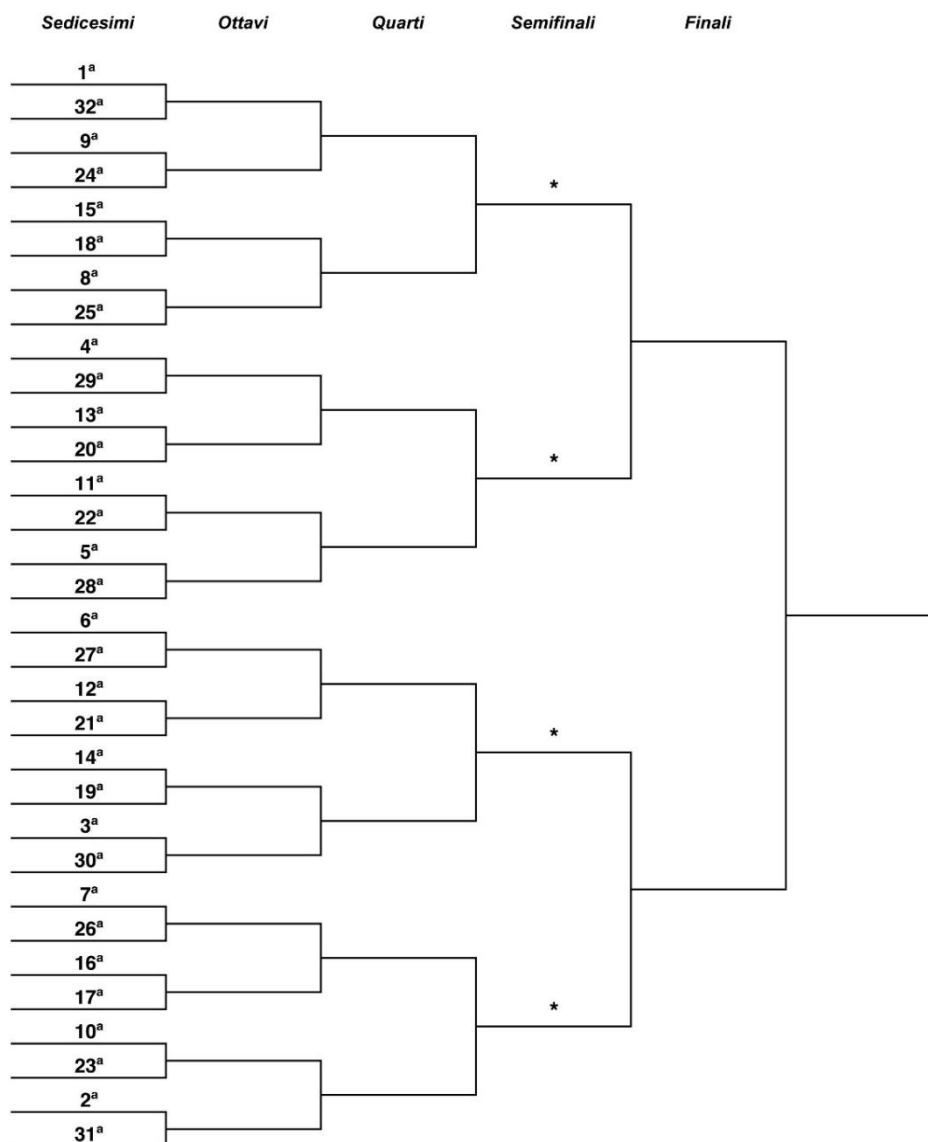

Nei sedicesimi, ottavi, quarti, semifinali e nella finale per il 3°- 4° posto in caso di parità al termine dei tempi regolamentari verranno calciati i tiri di rigore (5) ed in caso di ulteriore parità si andrà ad oltranza con i tiri di rigore.

Nella finale per il 1°- 2° posto in caso di parità al termine dei tempi regolamentari si disputeranno due tempi supplementari (da dieci minuti l'uno) e nel caso di ulteriore parità verranno calciati i tiri di rigore (5), ed in caso di ulteriore parità si andrà ad oltranza con i tiri di rigore.

Modalità composizione tabellone gare PLAY OUT

NB. La posizione delle squadre partecipanti è stabilita in base alla classifica generale al termine della fase a gironi.

(*) Squadre che accedono alla **SERIE A 2023-2024**